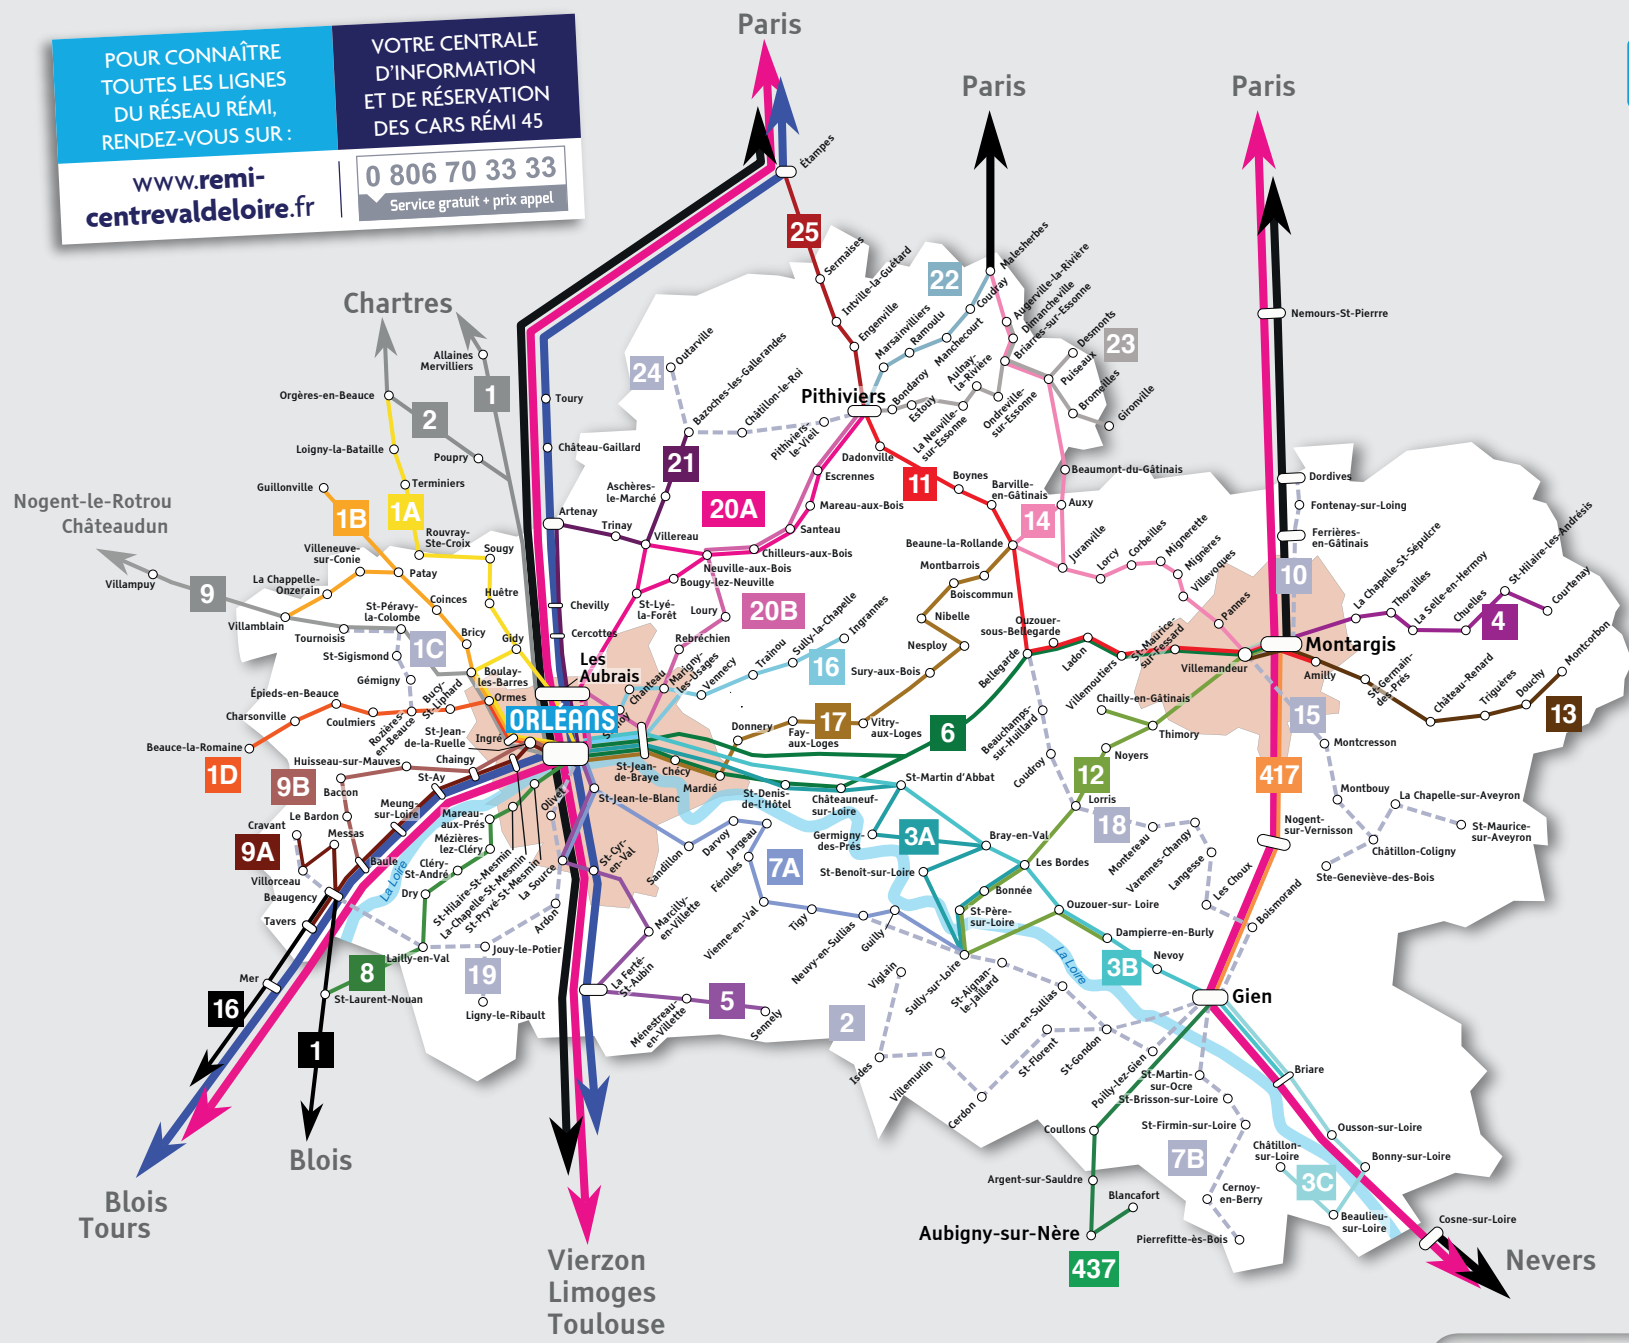

Plan de réseau Rémi 45

POUR CONNAÎTRE TOUTES LES LIGNES DU RÉSEAU RÉMI, RENDEZ-VOUS SUR : www.remi-centrevalde Loire.fr

VOTRE CENTRALE D'INFORMATION ET DE RÉSERVATION DES CARS RÉMI 45

0 806 70 33 33
Service gratuit + prix appel

RÉSEAU CAR RÉMI

- LIGNES RÉGULIÈRES CAR RÉMI 45
- LIGNES SCOLAIRES OUVERTES AUX VOYAGEURS SOUS CONDITIONS
- LIGNES RÉGULIÈRES CAR RÉMI 28
- LIGNES RÉGULIÈRES CAR RÉMI 41

RÉSEAU TRAIN

- LIGNES DE TRAIN RÉMI
- LIGNES DE TRAIN RÉMI EXPRESS
- AUTRES LIGNES DE TRAIN

RÉSEAUX TRANSPORTS URBAINS

- RÉSEAUX DE BUS ET DE TRAIN (TRAJETS INTERNES INTERDITS)