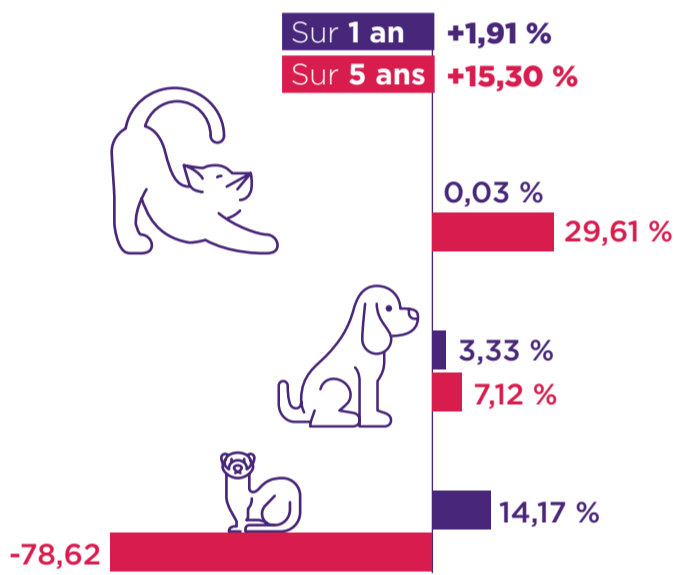

Sont considérés ici, pour base de calcul de la population, les animaux enregistrés dans le Fichier National d'identification d'âge inférieur ou égal à 13,5 ans, non déclarés décédés au 31 décembre 2022.

Population par espèce et répartition

17 040 932

Animaux identifiés et considérés vivants

Évolution de la population

Âge médian de la population

Noms les + représentés

Maya **Simba**
Nala Nala
Lucky Minette

Taux de possession en France par régions