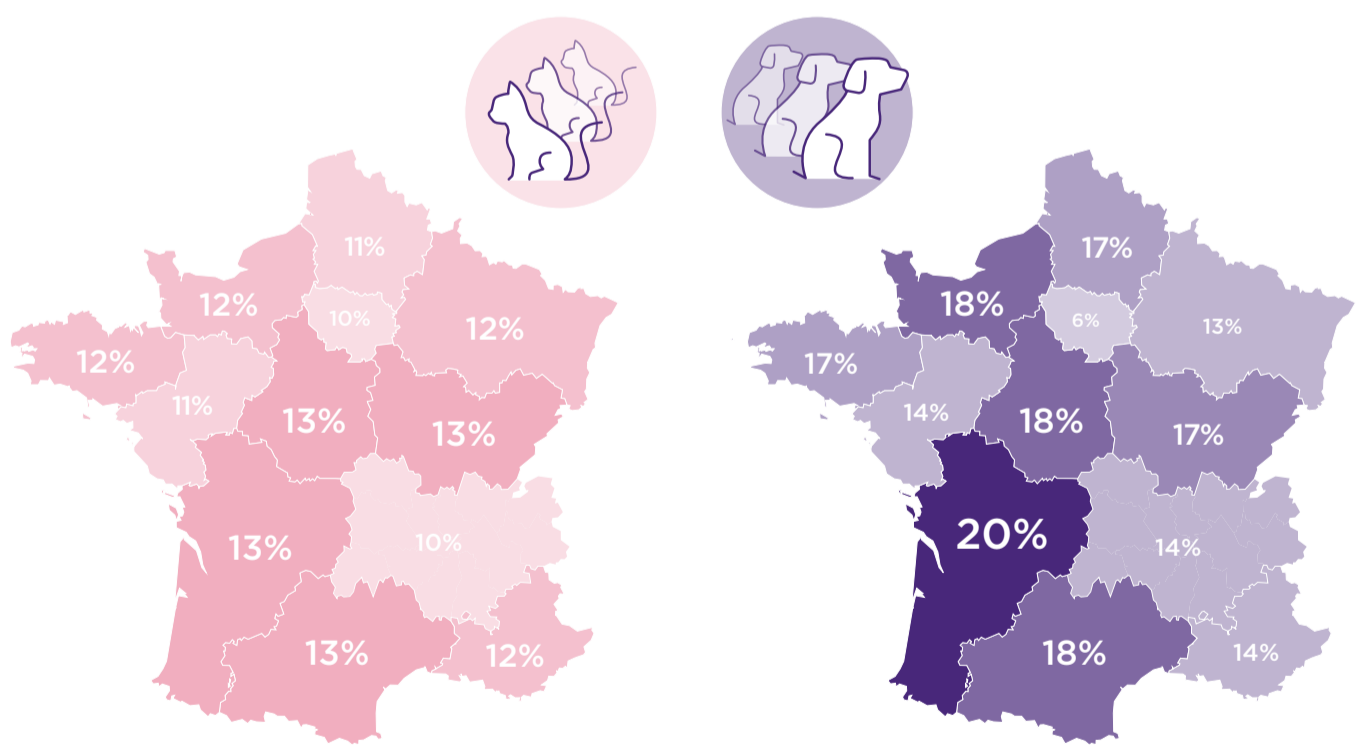

Sont considérés ici, pour base de calcul de la population, les animaux enregistrés dans le Fichier National d'identification d'âge inférieur ou égal à 13,5 ans, non déclarés décédés au 31 décembre 2022.

Population par espèce et répartition

17 040 932

Animaux identifiés et considérés vivants

Évolution de la population

Âge médian de la population

Noms les + représentés

Maya **Simba**
Nala Nala
Lucky Minette

Taux de possession en France par régions

Top 3 des régions où vivent les chiens et les chats

Top départements où vivent les chiens et les chats