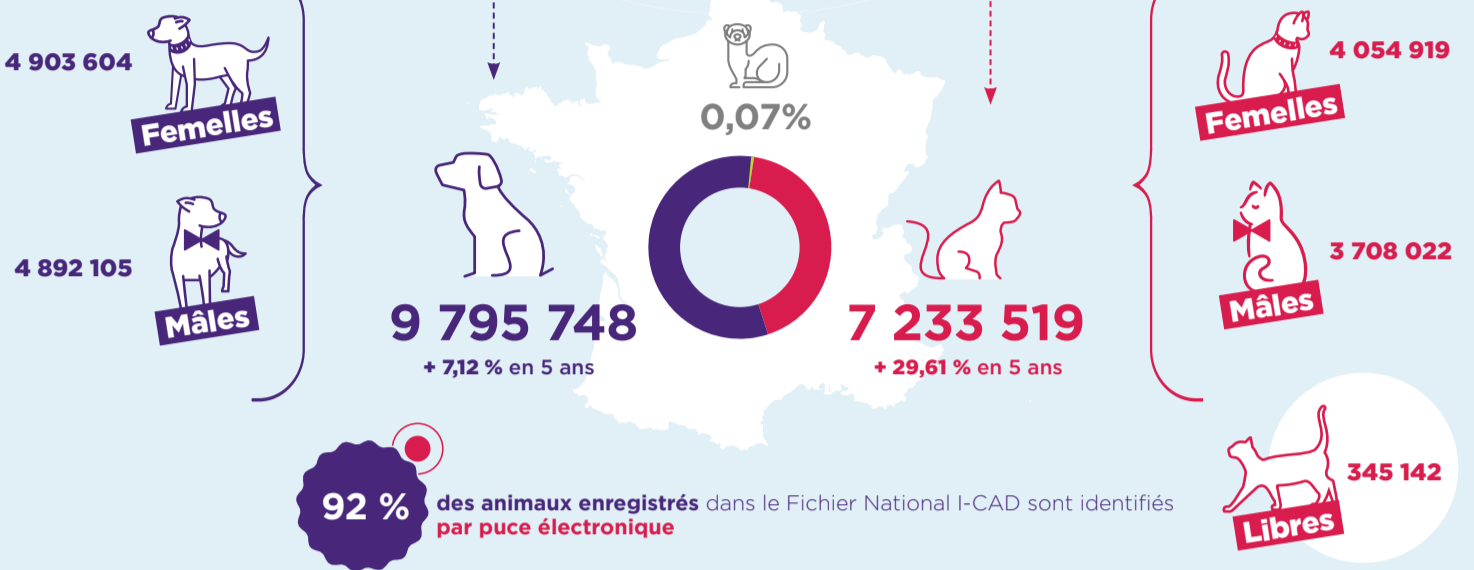

Sont considérés ici, pour base de calcul de la population, les animaux enregistrés dans le Fichier National d'identification d'âge inférieur ou égal à 13,5 ans, non déclarés décédés au 31 décembre 2022.

Population par espèce et répartition

17 040 932

Animaux identifiés et considérés vivants

Évolution de la population

Âge médian de la population

Noms les + représentés

Maya **Simba**
Nala Nala
Lucky Minette

Taux de possession en France par régions

Top 3 des régions où vivent les chiens et les chats

Top départements où vivent les chiens et les chats